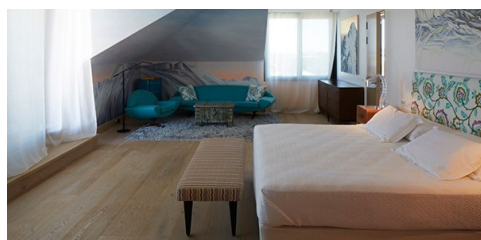

Importante:

⇒ Hotel oferece várias promoções durante o ano. Antes de informar o valor ao seu cliente, nos consulte para verificarmos se se aplicará alguma promoção para a data da viagem.

⇒ Pacote calculado voando Azul em baixa temporada. Sugerimos que antes de informar o valor ao seu cliente, nos peçam para atualizar o valor do pacote de acordo com a classe que confirma na data de viagem solicitada.

Preços por pessoa em dólares sujeitos a alterações até a confirmação total da reserva.

Financiamento: 30% de entrada + taxas a vista e saldo em até 04 parcelas no cartão.

Financiamento em até 09 parcelas, sob consulta.

Taxa IRRF sob consulta.

Preços não são válidos para períodos de Feriados e Congressos.

Seguro incluído para passageiros com menos de 65 anos. Consultar acréscimo para maiores.

Programa com Estancia Vik, [clique aqui](#)